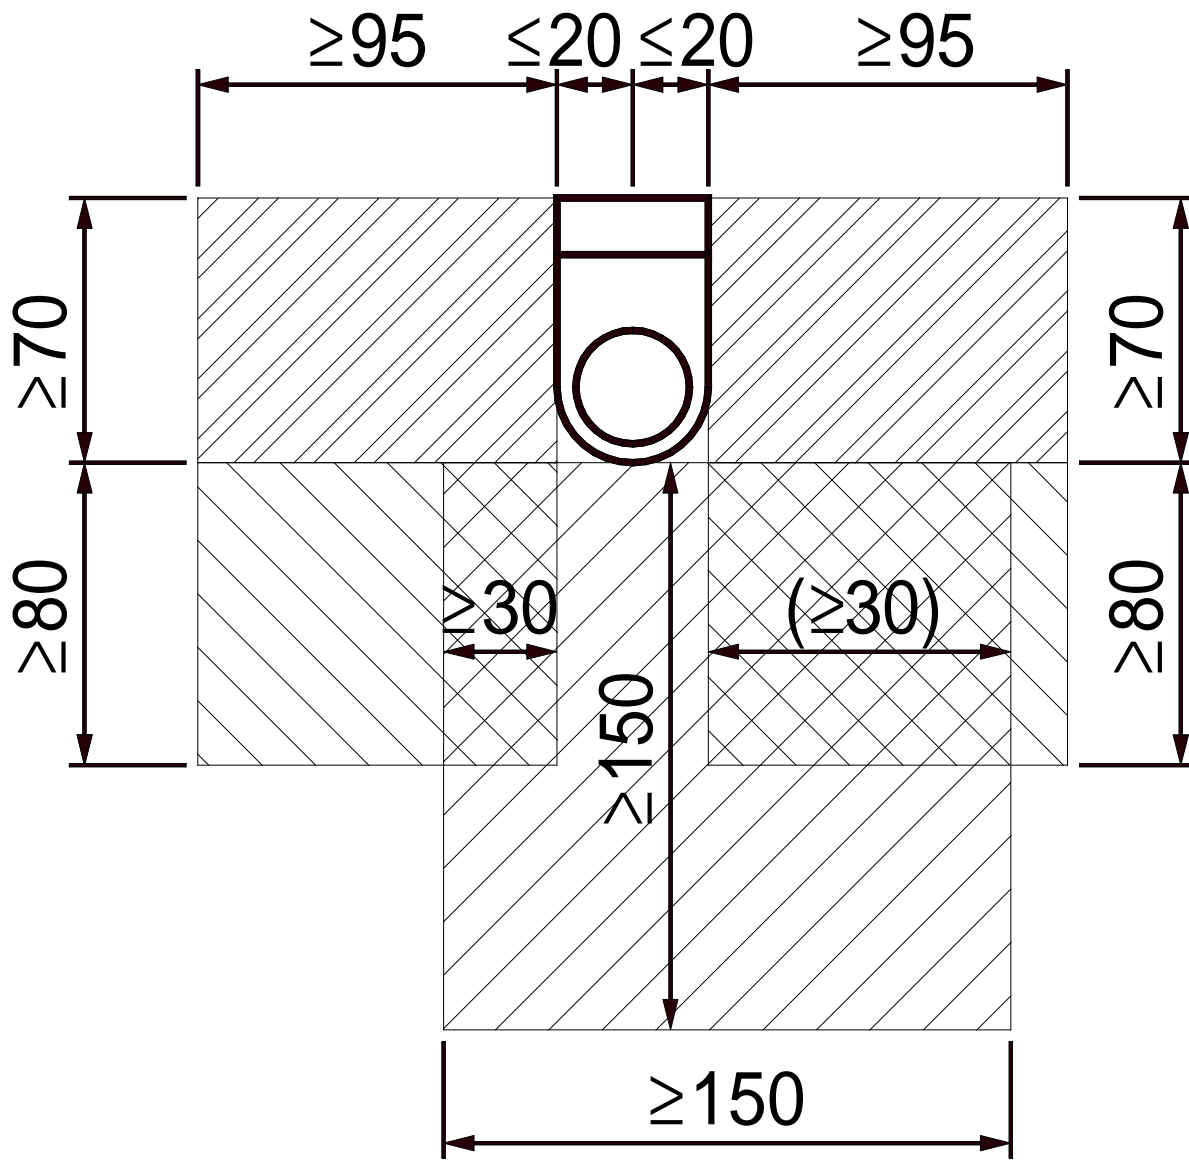

**WC**

**Waschtisch**

**Maßstab 1:25**

Prüfschablone zu DIN 18024-2 / 18025-1

© 1994 Dachverband Integratives Planen und Bauen Stuttgart e. V.

Jägerhalde 77, 70327 Stuttgart, Tel.: (0711)429168, Fax: (0711)9971073

**Schiebetür**

**Drehflügeltür**

**Maßstab 1:20**

Prüfschablone zu DIN 18024-2 / 18025-1

© 1994 Dachverband Integratives Planen und Bauen Stuttgart e. V.

Jägerhalde 77, 70327 Stuttgart, Tel.: (0711)429168, Fax: (0711)9971073

**WC**

**Waschtisch**

**Maßstab 1:20**

Prüfschablone zu DIN 18024-2 / 18025-1

© 1994 Dachverband Integratives Planen und Bauen Stuttgart e. V.

Jägerhalde 77, 70327 Stuttgart, Tel.: (0711)429168, Fax: (0711)9971073