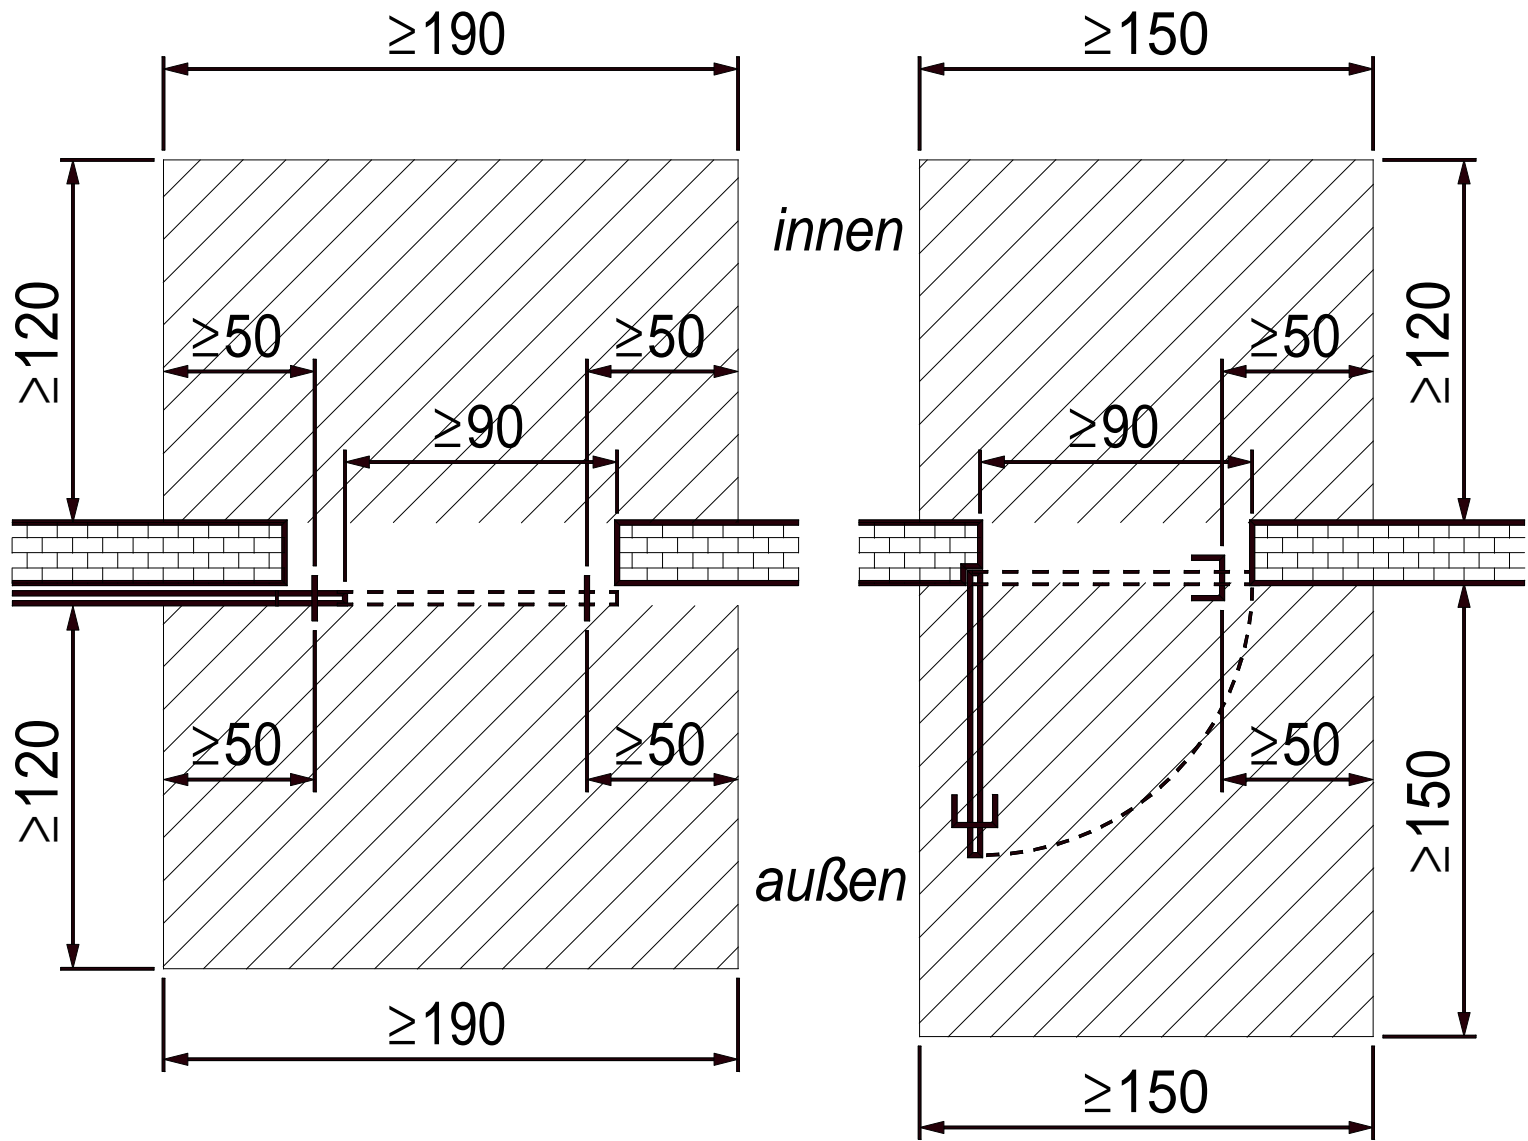

Schiebetür

Drehflügeltür

WC

Waschtisch

**Maßstab 1:200**

Prüfschablone zu DIN 18024-2 / 18025-1

© 1994 Dachverband Integratives Planen und Bauen Stuttgart e. V.

Jägerhalde 77, 70327 Stuttgart, Tel.: (0711)429168, Fax: (0711)9971073

**Schiebetür**

**Drehflügeltür**

DIPB

**Maßstab 1:25**

Prüfschablone zu DIN 18024-2 / 18025-1

© 1994 Dachverband Integratives Planen und Bauen Stuttgart e. V.

Jägerhalde 77, 70327 Stuttgart, Tel.: (0711)429168, Fax: (0711)9971073