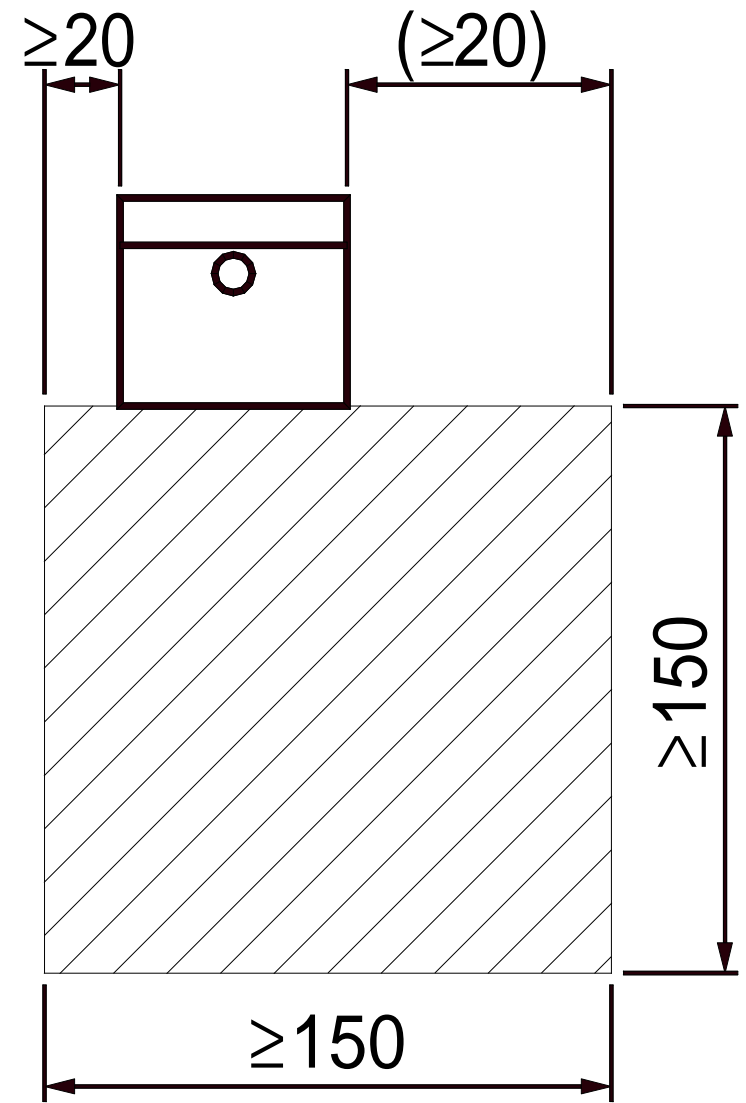

**WC**

**Waschtisch**

**Maßstab 1:25**

Prüfschablone zu DIN 18024-2 / 18025-1

© 1994 Dachverband Integratives Planen und Bauen Stuttgart e. V.

Jägerhalde 77, 70327 Stuttgart, Tel.: (0711)429168, Fax: (0711)9971073

**Schiebetür**

**Drehflügeltür**

**Maßstab 1:20**

Prüfschablone zu DIN 18024-2 / 18025-1

© 1994 Dachverband Integratives Planen und Bauen Stuttgart e. V.

Jägerhalde 77, 70327 Stuttgart, Tel.: (0711)429168, Fax: (0711)9971073

**WC**

**Waschtisch**

**Maßstab 1:20**

Prüfschablone zu DIN 18024-2 / 18025-1

© 1994 Dachverband Integratives Planen und Bauen Stuttgart e. V.

Jägerhalde 77, 70327 Stuttgart, Tel.: (0711)429168, Fax: (0711)9971073