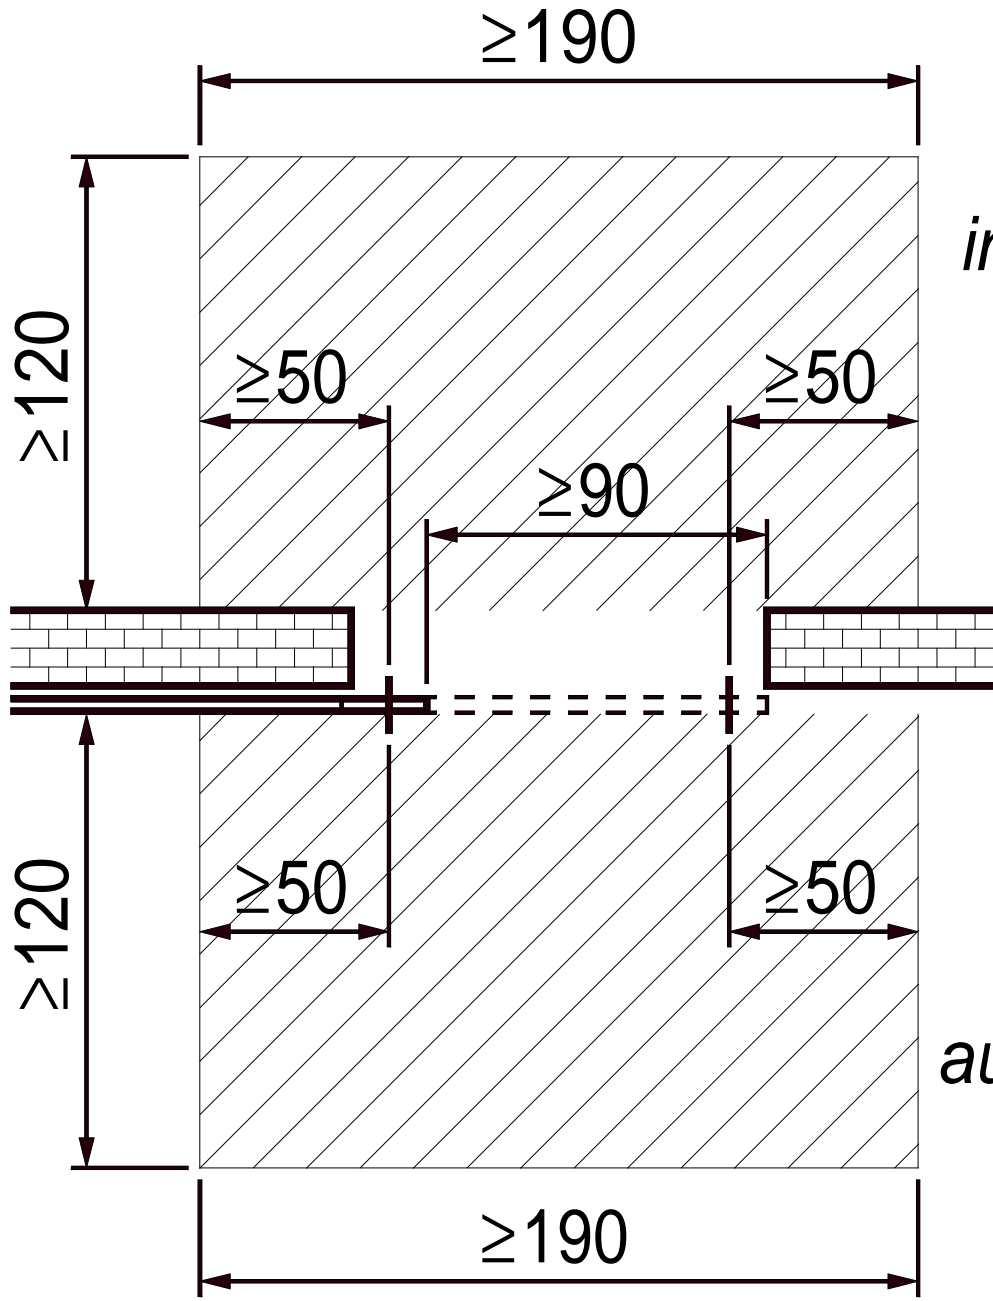

**WC**

**Waschtisch**

**Maßstab 1:25**

Prüfschablone zu DIN 18024-2 / 18025-1

© 1994 Dachverband Integratives Planen und Bauen Stuttgart e. V.

Jägerhalde 77, 70327 Stuttgart, Tel.: (0711)429168, Fax: (0711)9971073

**Schiebetür**

**Drehflügeltür**

**Maßstab 1:20**

Prüfschablone zu DIN 18024-2 / 18025-1

© 1994 Dachverband Integratives Planen und Bauen Stuttgart e. V.

Jägerhalde 77, 70327 Stuttgart, Tel.: (0711)429168, Fax: (0711)9971073

**WC**

**Waschtisch**

**Maßstab 1:20**

Prüfschablone zu DIN 18024-2 / 18025-1

© 1994 Dachverband Integratives Planen und Bauen Stuttgart e. V.

Jägerhalde 77, 70327 Stuttgart, Tel.: (0711)429168, Fax: (0711)9971073