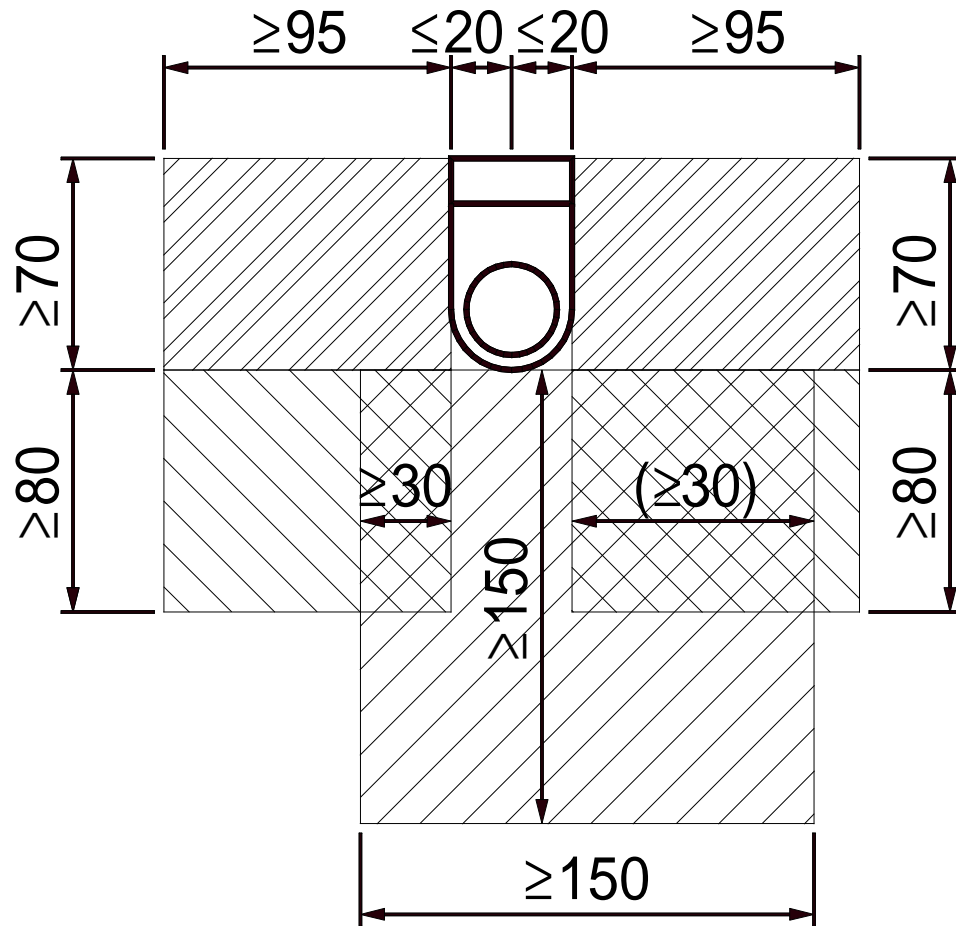

**Schiebetür**

**Drehflügeltür**

DIPB

**Maßstab 1:25**

Prüfschablone zu DIN 18024-2 / 18025-1

© 1994 Dachverband Integratives Planen und Bauen Stuttgart e. V.

Jägerhalde 77, 70327 Stuttgart, Tel.: (0711)429168, Fax: (0711)9971073

**WC**

**Waschtisch**

**Maßstab 1:25**

Prüfschablone zu DIN 18024-2 / 18025-1

© 1994 Dachverband Integratives Planen und Bauen Stuttgart e. V.

Jägerhalde 77, 70327 Stuttgart, Tel.: (0711)429168, Fax: (0711)9971073