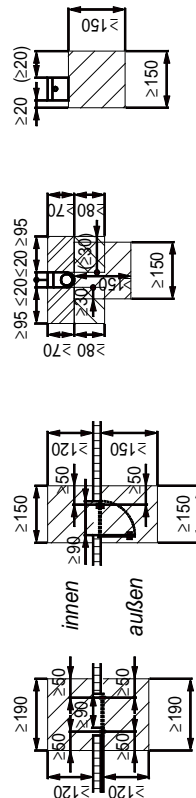

**Maßstab 1:50**

Prüfschablone zu DIN 18024-2 / 18025-1

© 1994 Dachverband Integratives Planen und Bauen Stuttgart e. V.

Jägerhalde 77, 70327 Stuttgart, Tel.: (0711)429168, Fax: (0711)9971073

Waschtisch

WC

Drehflügeltür

Schiebetür

**Maßstab 1:100**

Prüfschablone zu DIN 18024-2 / 18025-1

© 1994 Dachverband Integratives Planen und Bauen Stuttgart e. V.

Jägerhalde 77, 70327 Stuttgart, Tel.: (0711)429168, Fax: (0711)9971073

Schiebetür

Drehflügeltür

WC

Waschtisch

**Maßstab 1:200**

Prüfschablone zu DIN 18024-2 / 18025-1

© 1994 Dachverband Integratives Planen und Bauen Stuttgart e. V.

Jägerhalde 77, 70327 Stuttgart, Tel.: (0711)429168, Fax: (0711)9971073

**Schiebetür**

**Drehflügeltür**

DIPB

**Maßstab 1:25**

Prüfschablone zu DIN 18024-2 / 18025-1

© 1994 Dachverband Integratives Planen und Bauen Stuttgart e. V.

Jägerhalde 77, 70327 Stuttgart, Tel.: (0711)429168, Fax: (0711)9971073