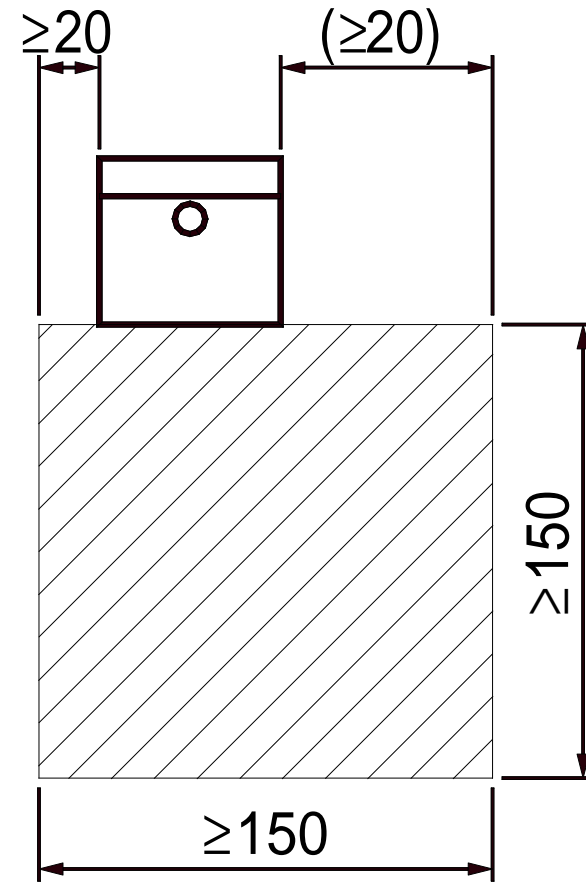

**Schiebetür**

**Drehflügeltür**

DIPB

**Maßstab 1:25**

Prüfschablone zu DIN 18024-2 / 18025-1

© 1994 Dachverband Integratives Planen und Bauen Stuttgart e. V.

Jägerhalde 77, 70327 Stuttgart, Tel.: (0711)429168, Fax: (0711)9971073

**WC**

**Waschtisch**

**Maßstab 1:25**

Prüfschablone zu DIN 18024-2 / 18025-1

© 1994 Dachverband Integratives Planen und Bauen Stuttgart e. V.

Jägerhalde 77, 70327 Stuttgart, Tel.: (0711)429168, Fax: (0711)9971073