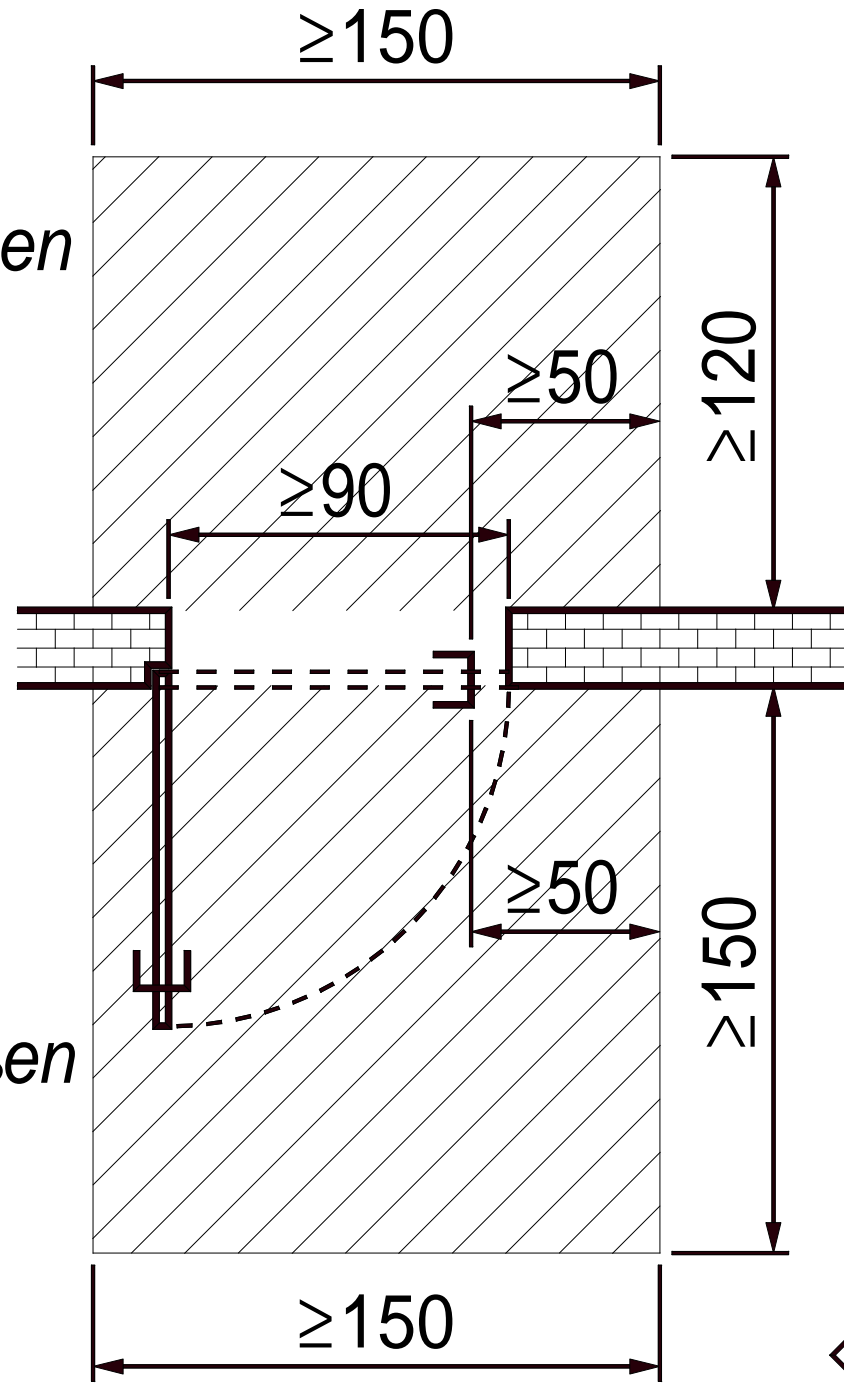

**WC**

**Waschtisch**

**Maßstab 1:25**

Prüfschablone zu DIN 18024-2 / 18025-1

© 1994 Dachverband Integratives Planen und Bauen Stuttgart e. V.

Jägerhalde 77, 70327 Stuttgart, Tel.: (0711)429168, Fax: (0711)9971073

**Schiebetür**

**Drehflügeltür**

**Maßstab 1:20**

Prüfschablone zu DIN 18024-2 / 18025-1

© 1994 Dachverband Integratives Planen und Bauen Stuttgart e. V.

Jägerhalde 77, 70327 Stuttgart, Tel.: (0711)429168, Fax: (0711)9971073