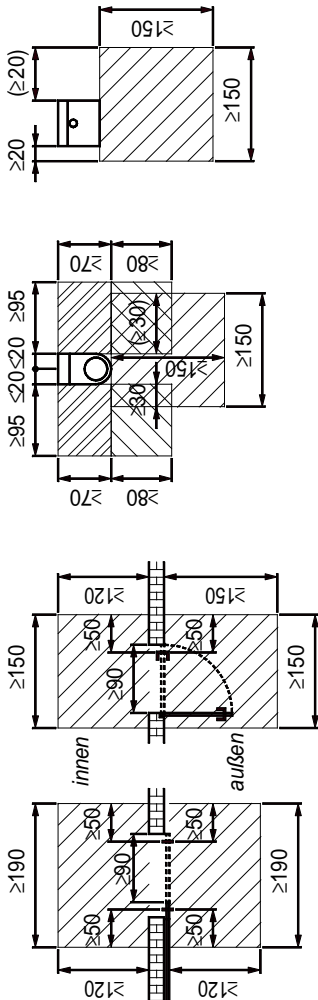

**Maßstab 1:50**

Prüfschablone zu DIN 18024-2 / 18025-1

© 1994 Dachverband Integratives Planen und Bauen Stuttgart e. V.

Jägerhalde 77, 70327 Stuttgart, Tel.: (0711)429168, Fax: (0711)9971073

Waschtisch

WC

Drehflügeltür

Schiebetür

**Maßstab 1:100**

Prüfschablone zu DIN 18024-2 / 18025-1

© 1994 Dachverband Integratives Planen und Bauen Stuttgart e. V.

Jägerhalde 77, 70327 Stuttgart, Tel.: (0711)429168, Fax: (0711)9971073

Schiebetür

Drehflügeltür

WC

Waschtisch

**Maßstab 1:200**

Prüfschablone zu DIN 18024-2 / 18025-1

© 1994 Dachverband Integratives Planen und Bauen Stuttgart e. V.

Jägerhalde 77, 70327 Stuttgart, Tel.: (0711)429168, Fax: (0711)9971073

**WC**

**Waschtisch**

**Maßstab 1:25**

Prüfschablone zu DIN 18024-2 / 18025-1

© 1994 Dachverband Integratives Planen und Bauen Stuttgart e. V.

Jägerhalde 77, 70327 Stuttgart, Tel.: (0711)429168, Fax: (0711)9971073